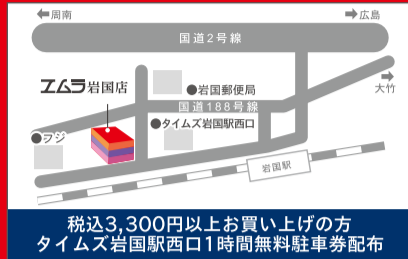

水廻り・増改築・外装塗装
新築・リフォームの
株式会社 **リノスハウス**
0120-33-1892
〒740-0032 山口県岩国市尾津町1丁目5番28-1号

令和7年
2/14
(FRI)

サニデー
iwakuni
http://www.sunday-s.com

岩国・柳井の情報サイト
サンデーWEB
始めました!
WEBは550円!!
サンデーWEB 岩国 検索

〒740-0031 岩国市門前町3丁目3-19 TEL.0827-32-2002 FAX.0827-88-4288

3月7日(金)リフレッシュオープンの為!

エムラ岩国店 全館全商品 冬物 徹底

売りつくし SALE

とき **2/14(金)・15(土)・16(日)・17(月)** ところ **エムラ岩国店**

税込3,300円以上お買い上げの方
タイムズ岩国駅西口1時間無料駐車券配布

Fashion Community Plaza
エムラ
岩国市麻里布町2丁目9-26
TEL.0827-22-1225

1F 婦人(冬物) SALE
靴売りつくし SALE
エムラ一番人気
最大 **50%OFF**
最終処分
冬物ブーツ
最終処分
Monet
PARIS
婦人ブーツ
税込24,200円の品
50%OFF
12,100円税込
H.P.S.
婦人シューズ各種
税込30,800円の品
19,800円税込
婦人シューズ各種
税込14,080円~
17,380円の品
5,390円税込