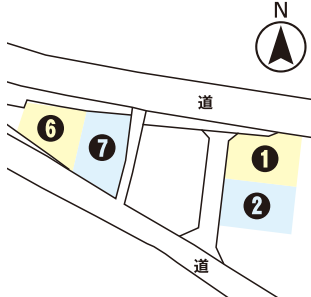

TEL:0820-23-0530

公式HP インスタグラム

土地 光市 岩田 建築条件なし

563~735万円

区画	面積	価格(円)
①	231.00㎡(69.88坪)	5,630,000
②	277.03㎡(83.80坪)	6,870,000
③	304.11㎡(91.99坪)	7,350,000
⑤	311.33㎡(94.18坪)	6,210,000

車で15分ほどで市街地へと出られる穏やかな住宅地。田布施・柳井方面へのアクセス良好。最寄りスーパーが徒歩3分の所にあるのでちょっとしたお買い物もしやすいですね。

■所在地/光市大字岩田 ■土地状況/更地
■用途地域/1種住居 ■校区/岩田小・大和中
■地目/宅地 ■取引態様/売主

売家 田布施町 波野

990万円

■所在地/熊毛郡田布施町大字波野■土地面積/342.83㎡(103.71坪)■建物面積/153.65㎡(46.48坪)■構造/木造2階建■間取り/6SDK■築年月/S58年1月■校区/東田布施小・田布施中 ■取引態様/一般媒介

売家 田布施町 麻郷

1,680万円(税込)

■所在地/熊毛郡田布施町大字麻郷■土地面積/374.73㎡(113.36坪)■建物面積/131.93㎡(39.91坪)■構造/木造2階建■間取り/3LDK■築年月/H11年11月■校区/麻郷小・田布施中 ■取引態様/売主

土地 光市 立野 建築条件なし

380~463万円

区画	面積	価格(円)
①	218.20㎡(66.01坪)	4,600,000
②	217.33㎡(65.74坪)	4,400,000
⑥	184.84㎡(55.91坪)	3,800,000
⑦	222.17㎡(67.21坪)	4,630,000

県道23号線(光上関線)沿いの交通利便性の良い立地です。柳井・田布施方面へのアクセス良好。

■所在地/光市大字立野 ■土地状況/更地
■用途地域/指定無 ■校区/周防小・島田中
■地目/宅地 ■取引態様/売主

売家 田布施町 麻郷

1,690万円

■所在地/熊毛郡田布施町大字麻郷■土地面積/245.7㎡(74.32坪)■建物面積/131㎡(39.63坪)■構造/木造2階建■間取り/4LDK■築年月/H10年1月■校区/麻郷小・田布施中 ■取引態様/仲介