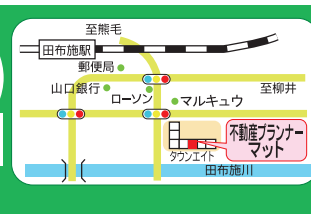

LINEで
お問合せできます!!
QRコードからメッセージ
お送り下さい。
ID:602fxltr