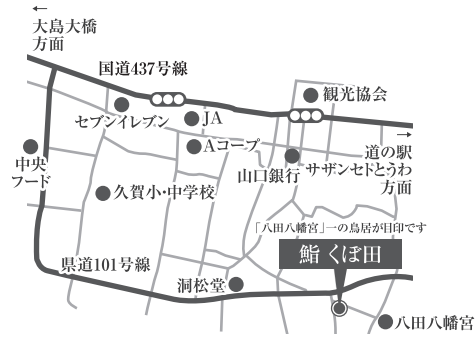

瀬戸内海で捕れた旬の魚の旨味を最大限に引き出して、ぎゅぎゅと手間を大切にしたりにぎり鮓。山々の厳選した食材を使ったこだわりの逸品。
真心を込めておつくりいたします。大切な方と特別な時間を過ごしたいだければ幸いです。

山口県大島郡周防大島町大字久賀2562-1
携帯電話 080 8240 7522
営業時間 昼/11時~15時
夜/2,700円
夜/完全予約制
◎5,000円

鮓くぼ田

お試しのつもりが定期購入に!

相談

インターネット通信販売で、割引価格の健康食品を1回だけ試すつもりで購入したところ、同じ商品が翌月も送られてきた。広告を再度確認すると、「3回以上の商品購入が条件」と書かれていた。解約・返品したい。

アドバイス

インターネット販売をはじめ通信販売にはクーリング・オフ制度はなく、購入者の都合で返品できるかどうかは、販売サイト上の表示内容に従うことになり、表示がない場合には、商品到着後8日以内であれば、送料を負担して返品可能であることを助言した。

ワンポイント講座

健康食品などの通信販売で、「定期購入」が条件となっており、その期間が解約できない契約が増えていきます。割引価格で「初回」「モニター」「お試し」と記載のあるものは、特に注意が必要です。ネット通販では、事業者は契約に関する重要な情報を「最終確認画面」に明確に表示する義務があります。購入前にはよく見て、契約条件や解約・返品ルールを必ず確認し、スクリーンショットを撮るなどして記録に残しておきましょう。

お問い合わせ

は、柳井地区広域消費生活センター

TEL 0820-22-

2125

※周防大島町広報紙より

ごみの減量といっても何をすればいいのかわからないという人も多いためです。例えば可燃ごみの半分近くが水分だということを覚えておきましょう。

生ごみを捨てる時に水を切る、乾かしてから捨てるなど、少しの意識や行動でごみの量を減らすことができます。ごみの水分を減らすことで、臭いの防止や焼却時に必要なエネルギーの削減にも役立ちます。

電話詐欺被害から家族を守るために

県内では、高齢者をはじめ、中高年世代や若い世代の人にも、電話詐欺の被害が広く発生しています。
●電話で、現金やキャッシュカードを要求されたら詐欺! ●一人で判断せず、すぐに警察へ相談!

DOG SELF SPA

ふあり

ワンちゃんのセルフシャンプーとペット用品のお店です

DOG SELF SPA

ふあり

山口市富田原町5-24
(駐車場:23・24・27・28番)

☎ 083 966-0146

営業時間 火~金: 9:30~17:00
土・日: 9:00~19:00

店休日 月曜日 第1・3火曜日

シャンプーしにきてね!

愛犬と飼い主のからだとこころをふありと軽く。

春坂犬フンガ